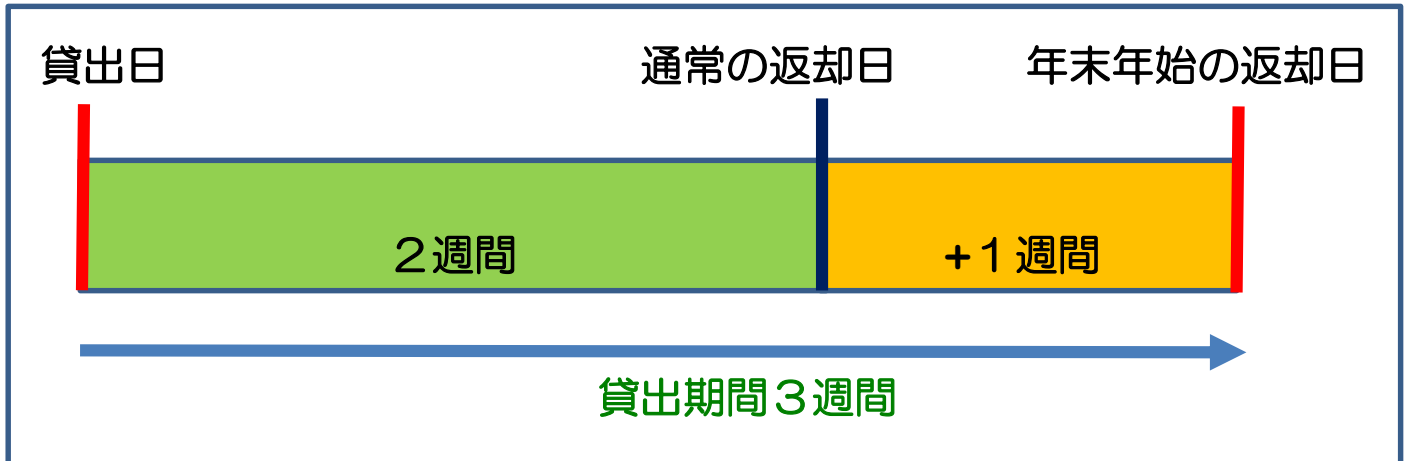

## ◆ ◆ 年末年始の貸出期間の延長について ◆ ◆

年末年始の休館にともない次の期間中に貸出した本は、通常の貸出期間2週間で3週間に延長いたします。

＜対象の本＞12月15日（金）～28日（木）に貸出した本

長期休館にともない次の期間中は返却ポストを閉鎖いたします。  
つきましては、本の返却はできませんのでご注意ください。

＜閉鎖期間＞12月28日（木）16時～1月4日（木）9時

\*\*\*\*\*